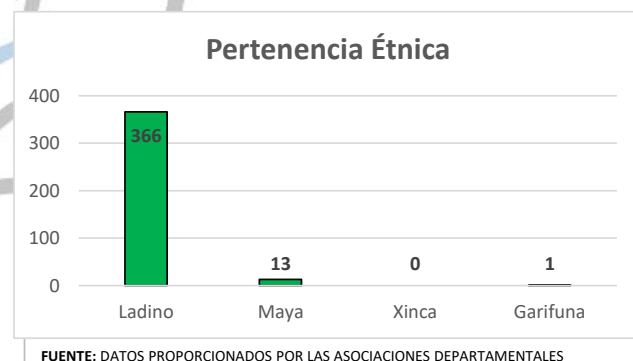

INFORME SOBRE PERTENENCIA SOCIOLINGÜÍSTICA DE LAS PERSONAS QUE ATIENDE LA FEDERACIÓN, POR RANGO DE EDAD, CORRESPONDIENTE AL MES DE JUNIO DE 2025

Estadística por Categoría: Sexo y Edad

En el mes de Junio del año 2025, la Federación Nacional de Taekwondo, atendió a 183 atletas del género masculino a nivel nacional.

Género Masculino	
Rango de Edad	Cantidad
7 -11 Años	52
12-14 Años	50
15-17 Años	51
18 Años en Adelante	30
Total	183

Estadística por Categoría: Sexo y Edad

En el mes de Junio del año 2025, la Federación Nacional de Taekwondo, atendió a 197 atletas del género femenino a nivel nacional.

Género Femenino	
Rango de Edad	Cantidad
7 -11 Años	33
12-14 Años	55
15-17 Años	74
18 Años en Adelante	35
Total	197

Estadística por Categoría: Etnia

En el mes de Junio del año 2025, la Federación Nacional de Taekwondo a nivel nacional atendió a 380 atletas de ambos géneros.

Perteneencia Etnica	
Etnia	Cantidad
Ladino	366
Maya	13
Xinca	0
Garifuna	1
Total	380

Estadística por Categoría: Pertinencia Sociolingüística

En el mes de Junio del año 2025, la Federación Nacional de Taekwondo a nivel nacional atendió a 380 personas con Pertinencia Sociolingüística, detallada de la siguiente manera: