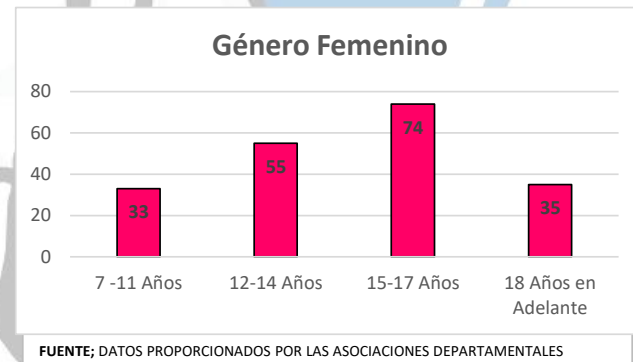

INFORME SOBRE PERTENENCIA SOCIOLINGÜÍSTICA DE LAS PERSONAS QUE ATIENDE LA FEDERACIÓN, POR RANGO DE EDAD, CORRESPONDIENTE AL MES DE JUNIO DE 2025

Estadística por Categoría: Sexo y Edad

En el mes de Junio del año 2025, la Federación Nacional de Taekwondo, atendió a 183 atletas del género masculino a nivel nacional.

Género Masculino	
Rango de Edad	Cantidad
7 -11 Años	52
12-14 Años	50
15-17 Años	51
18 Años en Adelante	30
Total	183

Estadística por Categoría: Sexo y Edad

En el mes de Junio del año 2025, la Federación Nacional de Taekwondo, atendió a 197 atletas del género femenino a nivel nacional.

Género Femenino	
Rango de Edad	Cantidad
7 -11 Años	33
12-14 Años	55
15-17 Años	74
18 Años en Adelante	35
Total	197

Estadística por Categoría: Etnia

En el mes de Junio del año 2025, la Federación Nacional de Taekwondo a nivel nacional atendió a 380 atletas de ambos géneros.