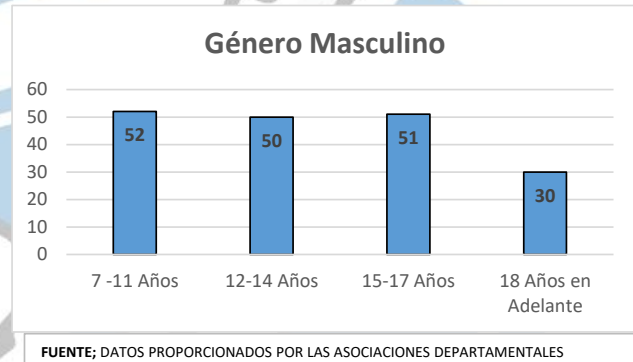

INFORME SOBRE PERTENENCIA SOCIOLINGÜÍSTICA DE LAS PERSONAS QUE ATIENDE LA FEDERACIÓN, POR RANGO DE EDAD, CORRESPONDIENTE AL MES DE JUNIO DE 2025

Estadística por Categoría: Sexo y Edad

En el mes de Junio del año 2025, la Federación Nacional de Taekwondo, atendió a 183 atletas del género masculino a nivel nacional.

Género Masculino	
Rango de Edad	Cantidad
7 -11 Años	52
12-14 Años	50
15-17 Años	51
18 Años en Adelante	30
Total	183

Estadística por Categoría: Sexo y Edad

En el mes de Junio del año 2025, la Federación Nacional de Taekwondo, atendió a 197 atletas del género femenino a nivel nacional.

Género Femenino	
Rango de Edad	Cantidad
7 -11 Años	33
12-14 Años	55
15-17 Años	74
18 Años en Adelante	35
Total	197

Estadística por Categoría: Etnia

En el mes de Junio del año 2025, la Federación Nacional de Taekwondo a nivel nacional atendió a 380 atletas de ambos géneros.